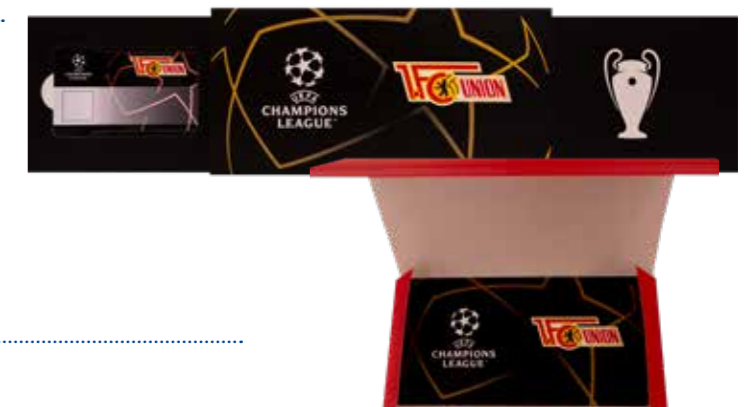

Verpackungen als Mailinglösung

981-011-0009 Hohlraum-Versandkarton mit Perforation und Inlay

Ensocoat 350 g (beidseitig gestrichen)
Offsetdruck 4c/4c
geschlossen 230 x 202 x 21,5 mm
offen 471 x 230 x 21,5 mm
MOQ: 250 Stück

Ihre Kundenkarte setzen wir mit dem passenden Mailing gekonnt in Szene. Zur Wahl steht dabei nicht nur der einfache Brief in DIN-lang-Format, sondern auch individuelle Formate. Dank des Videoabgleichs bei der automatisierten Aufspendung sitzt Ihre Karte perfekt auf dem Mailing. Personalisiertes Anschreiben, Verpackung und Plastikkarte kommen so unkompliziert und sicher bei Ihren Kunden an.

Weitere Optionen:

- UV-Lack
- Laminierung
- Prägung
- Heißprägefolie
- Einschub f. Karten & Beileger
- Umweltfreundliches Material

981-001-0021 Umschlag DIN lang, mit Perforation und Klebeverschluss

Bilderdruck 300 g/m² | Offsetdruck 4c/0
geschlossen 215 x 108 x 7 mm
MOQ: 1000 Stück

981-009-0002 Trägerkarte mit Hülle und aufklappbarem Träger

Bilderdruck 300 g/m² | Offsetdruck 4c/0
Hülle Chromokarton 250 g/m²
Offsetdruck 4c/0 | Trägerkarte 138 x 100 x 3 mm
Hülle 140 x 102 x 4 mm | MOQ: 1000 Stück

981-004-0042 Klappkarte mit vertiefter Kartenhalterung und Einschubtasche für Booklet

Bilderdruck 300 g/m² | Offsetdruck 4c/4c
geschlossen 170 x 170 x 4 mm
offen 344 x 170 mm
MOQ: 1000 Stück

PERSONALISIERT

981-001-0022 Umschlag quadratisch, mit Perforation und Klebeverschluss

Bilderdruck 350 g/m²
Offsetdruck 4c/4c
geschlossen 172 x 172 x 8 mm
offen 420 x 296 mm
MOQ: 1000 Stück

981-010-0048 Schub-und-Zug Verpackung DIN lang

Chromokarton 275 g/m² | Offsetdruck 4c/0
geschlossen: 210 x 105 x 3,5 mm
offen 533 x 105 x 3,5mm | MOQ: 1000 Stk

981-008-0010 Versandverpackung DIN lang